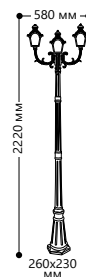

БЫТОВОЕ ОСВЕЩЕНИЕ | Садово-парковые светильники

«ВИЗАНТИЯ»

Материал корпуса - алюминий.
Материал рассеивателя - стекло.

НАПРЯЖЕНИЕ
230/50Hz

СТЕПЕНЬ
ЗАЩИТЫ IP44

МОЩНОСТЬ
МАХ 60W

ПАТРОН
E27

1- КЛАСС
ЗАЩИТЫ

ЧЕРНОЕ
ЗОЛОТО

PL4013

Артикул
11396

PL4015

Артикул
11398

PL4019

3 ЛАМПЫ

МОЩНОСТЬ
МАХ 3x60W

Артикул
11402

«ВАЛЕНСИЯ»

Материал корпуса - алюминий.
Материал рассеивателя - стекло.

НАПРЯЖЕНИЕ
230/50Hz

СТЕПЕНЬ
ЗАЩИТЫ IP44

МОЩНОСТЬ
МАХ 60W

ПАТРОН
E27

1- КЛАСС
ЗАЩИТЫ