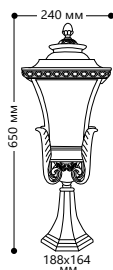

PL4023

Артикул
11405