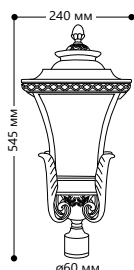

PL4025

Артикул
11407