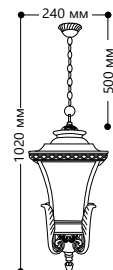

БЫТОВОЕ ОСВЕЩЕНИЕ | Садово-парковые светильники

«ВИЗАНТИЯ»

Материал корпуса - алюминий.
Материал рассеивателя - стекло.

НАПРЯЖЕНИЕ
230/50Hz

СТЕПЕНЬ
ЗАЩИТЫ IP44

МОЩНОСТЬ
МАХ 60W

ПАТРОН
E27

1- КЛАСС
ЗАЩИТЫ

Артикул
11402

«ВАЛЕНСИЯ»

Материал корпуса - алюминий.
Материал рассеивателя - стекло.

НАПРЯЖЕНИЕ
230/50Hz

СТЕПЕНЬ
ЗАЩИТЫ IP44

МОЩНОСТЬ
МАХ 60W

ПАТРОН
E27

1- КЛАСС
ЗАЩИТЫ

ЧЕРНОЕ
ЗОЛОТО

PL4023

Артикул
11405

PL4025

Артикул
11407

PL4024

Артикул
11406

С актуальным ассортиментом вы сможете ознакомиться на сайте www.feron.ru или у персонального менеджера.