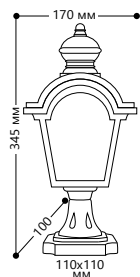

БЫТОВОЕ ОСВЕЩЕНИЕ | Садово-парковые светильники

«ВИЗАНТИЯ»

Материал корпуса - алюминий.
Материал рассеивателя - стекло.

НАПРЯЖЕНИЕ
230/50Hz

СТЕПЕНЬ
ЗАЩИТЫ IP44

МОЩНОСТЬ
МАХ 60W

ПАТРОН
E27

1- КЛАСС
ЗАЩИТЫ

ЧЕРНОЕ
ЗОЛОТО

PL4013

Артикул
11396

PL4015

Артикул
11398

PL4019

3 ЛАМПЫ

МОЩНОСТЬ
МАХ 3x60W

Артикул
11402

«ВАЛЕНСИЯ»

Материал корпуса - алюминий.
Материал рассеивателя - стекло.

НАПРЯЖЕНИЕ
230/50Hz

СТЕПЕНЬ
ЗАЩИТЫ IP44

МОЩНОСТЬ
МАХ 60W

ПАТРОН
E27

1- КЛАСС
ЗАЩИТЫ