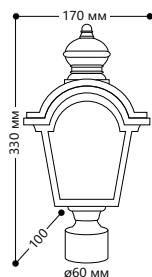

БЫТОВОЕ ОСВЕЩЕНИЕ | Садово-парковые светильники

«ВИЗАНТИЯ»

Материал корпуса - алюминий.
Материал рассеивателя - стекло.

НАПРЯЖЕНИЕ
230/50Hz

СТЕПЕНЬ
ЗАЩИТЫ IP44

МОЩНОСТЬ
МАХ 60W

ПАТРОН
E27

1- КЛАСС
ЗАЩИТЫ

ЧЕРНОЕ
ЗОЛОТО

PL4013

Артикул
11396

PL4015

Артикул
11398

PL4019

3 ЛАМПЫ

МОЩНОСТЬ
МАХ 3x60W

Артикул
11402

«ВАЛЕНСИЯ»

Материал корпуса - алюминий.
Материал рассеивателя - стекло.

НАПРЯЖЕНИЕ
230/50Hz

СТЕПЕНЬ
ЗАЩИТЫ IP44

МОЩНОСТЬ
МАХ 60W

ПАТРОН
E27

1- КЛАСС
ЗАЩИТЫ